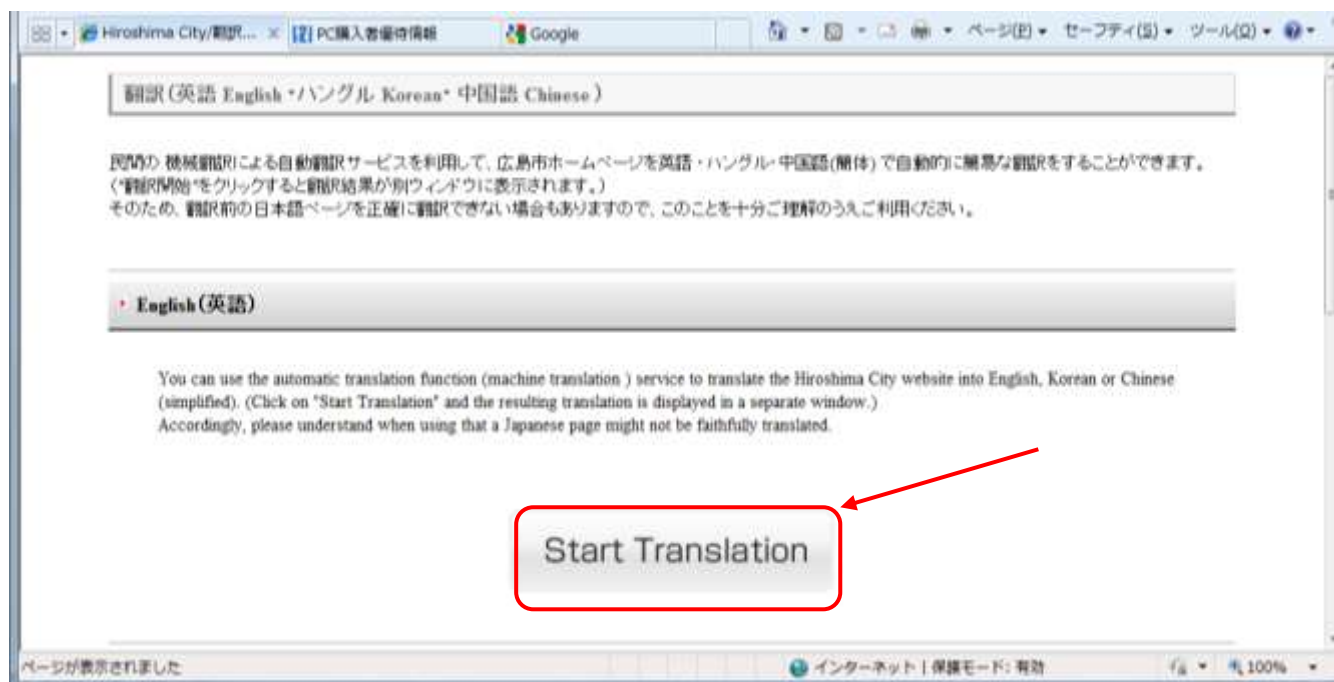

デスクトップのアイコン  をダブルクリックしましょう。
あるいは、タスクバーのアイコン  をクリックしましょう。(どちらか)
Internet Explorer がそれぞれに設定されたホームページで起動されます。

検索エンジンは多くの種類があります。上記はほんの一部です。
検索には大きく分けてキーワード検索とカテゴリ検索とがあります。
ここでは検索キーワード記入欄にキーワードを入力して検索します。

2. 広島市のホームページを検索してみましょう

検索欄に「広島市」と入力・確定（キーワード入力補助が表示されますが、検索結果を同じにするために同じように検索しましょう）→検索をクリック→「広島市」をキーワードとしたホームページの項目が表示されます→「広島市トップページ」をクリック→広島市のホームページが表示されます

広島市のホームページに搭載されている便利な機能の紹介

1. 自動翻訳機能 (英語・ハングル・中国)
2. 音声読み上げ機能
3. RSS 機能
4. ポッドキャスト
5. 施設ガイド・携帯電話サービス
6. 文字の拡大・色・ふりがな等