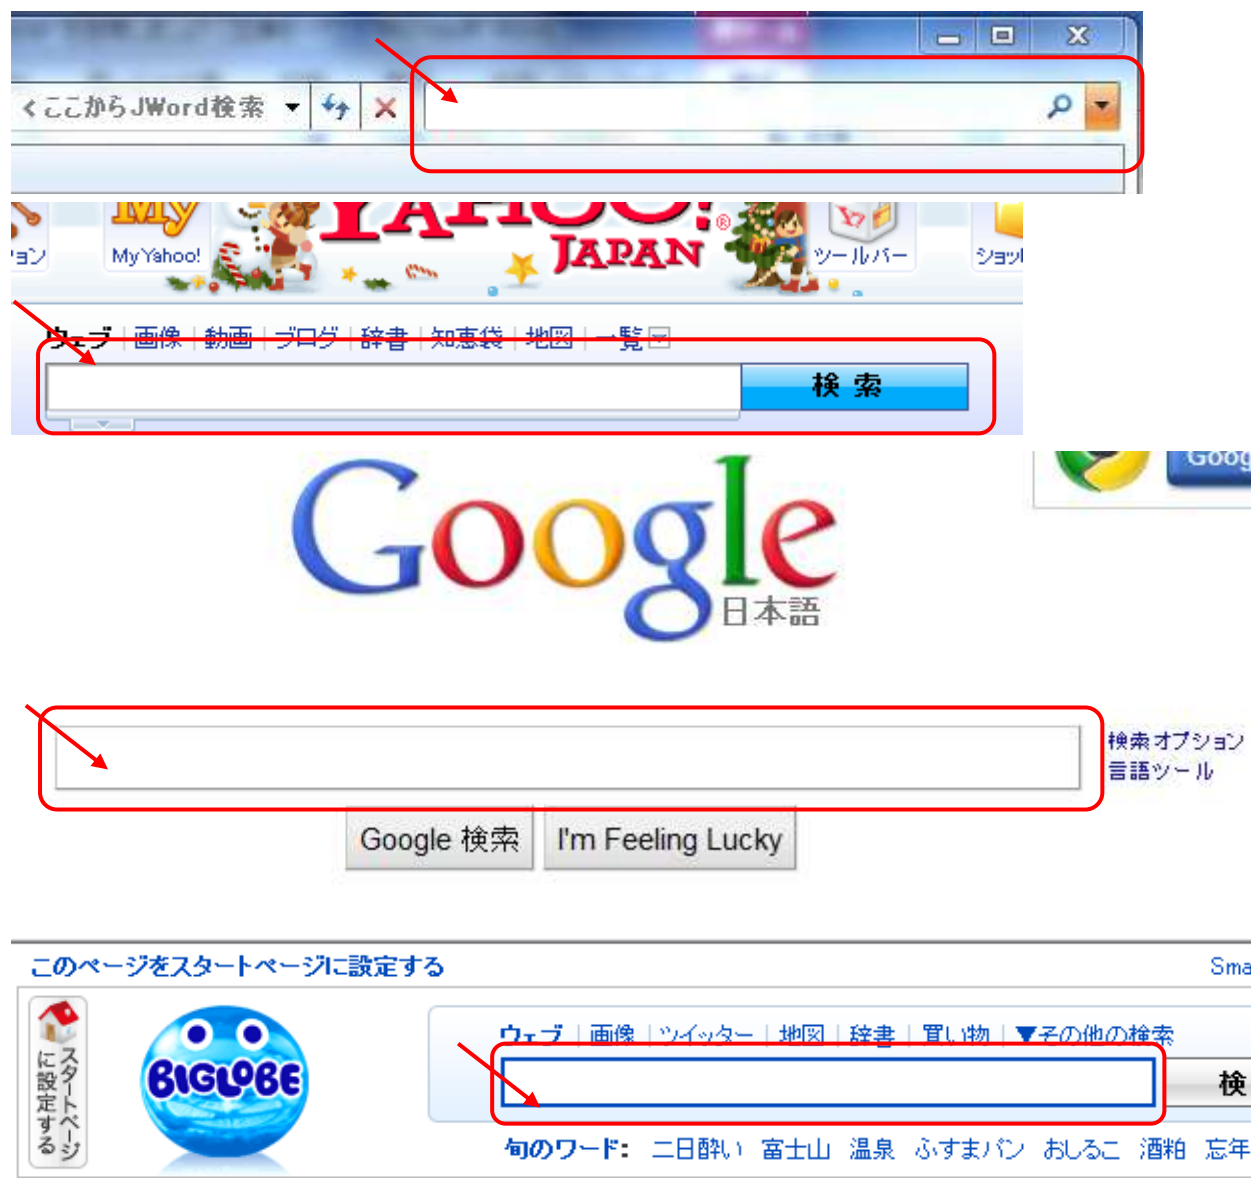

Internet Explorer を活用しましょう

*** 検索について**

*** 広島市のホームページの紹介**

*** 公民館のホームページの活用**

暮らしのパソコンいろは
早稲田公民館 ICT サポートボランティア

Internet Explorer を活用しましょう

Internet Explorer を起動し、生活の中で活用しましょう！

1. 検索について

デスクトップのアイコン  をダブルクリックしましょう。
あるいは、タスクバーのアイコン  をクリックしましょう。(どちらか)
Internet Explorer がそれぞれに設定されたホームページで起動されます。

検索エンジンは多くの種類があります。上記はほんの一部です。
検索には大きく分けてキーワード検索とカテゴリ検索とがあります。
ここでは検索キーワード記入欄にキーワードを入力して検索します。

2. 広島市のホームページを検索してみましょう

検索欄に「広島市」と入力・確定（キーワード入力補助が表示されますが、検索結果を同じにするために同じように検索しましょう）→検索をクリック→「広島市」をキーワードとしたホームページの項目が表示されます→「広島市トップページ」をクリック→広島市のホームページが表示されます

広島市のホームページに搭載されている便利な機能の紹介

1. 自動翻訳機能 (英語・ハングル・中国)
2. 音声読み上げ機能
3. RSS 機能
4. ポッドキャスト
5. 施設ガイド・携帯電話サービス
6. 文字の拡大・色・ふりがな等